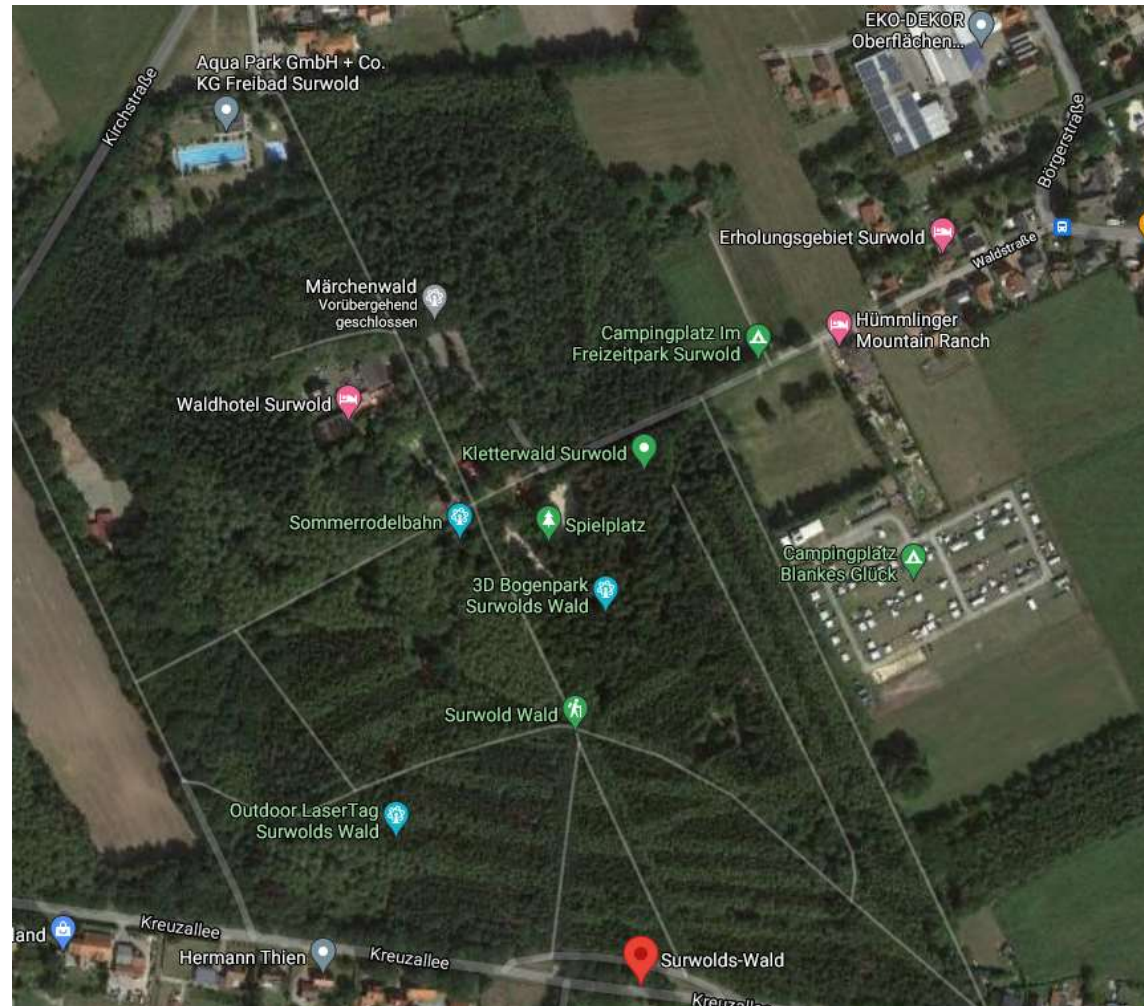

SV Surwold e. V.

WhatsApp: 04965-9083749 • E-Mail: sportwart@svsurwold.de

www.svsurwold.de