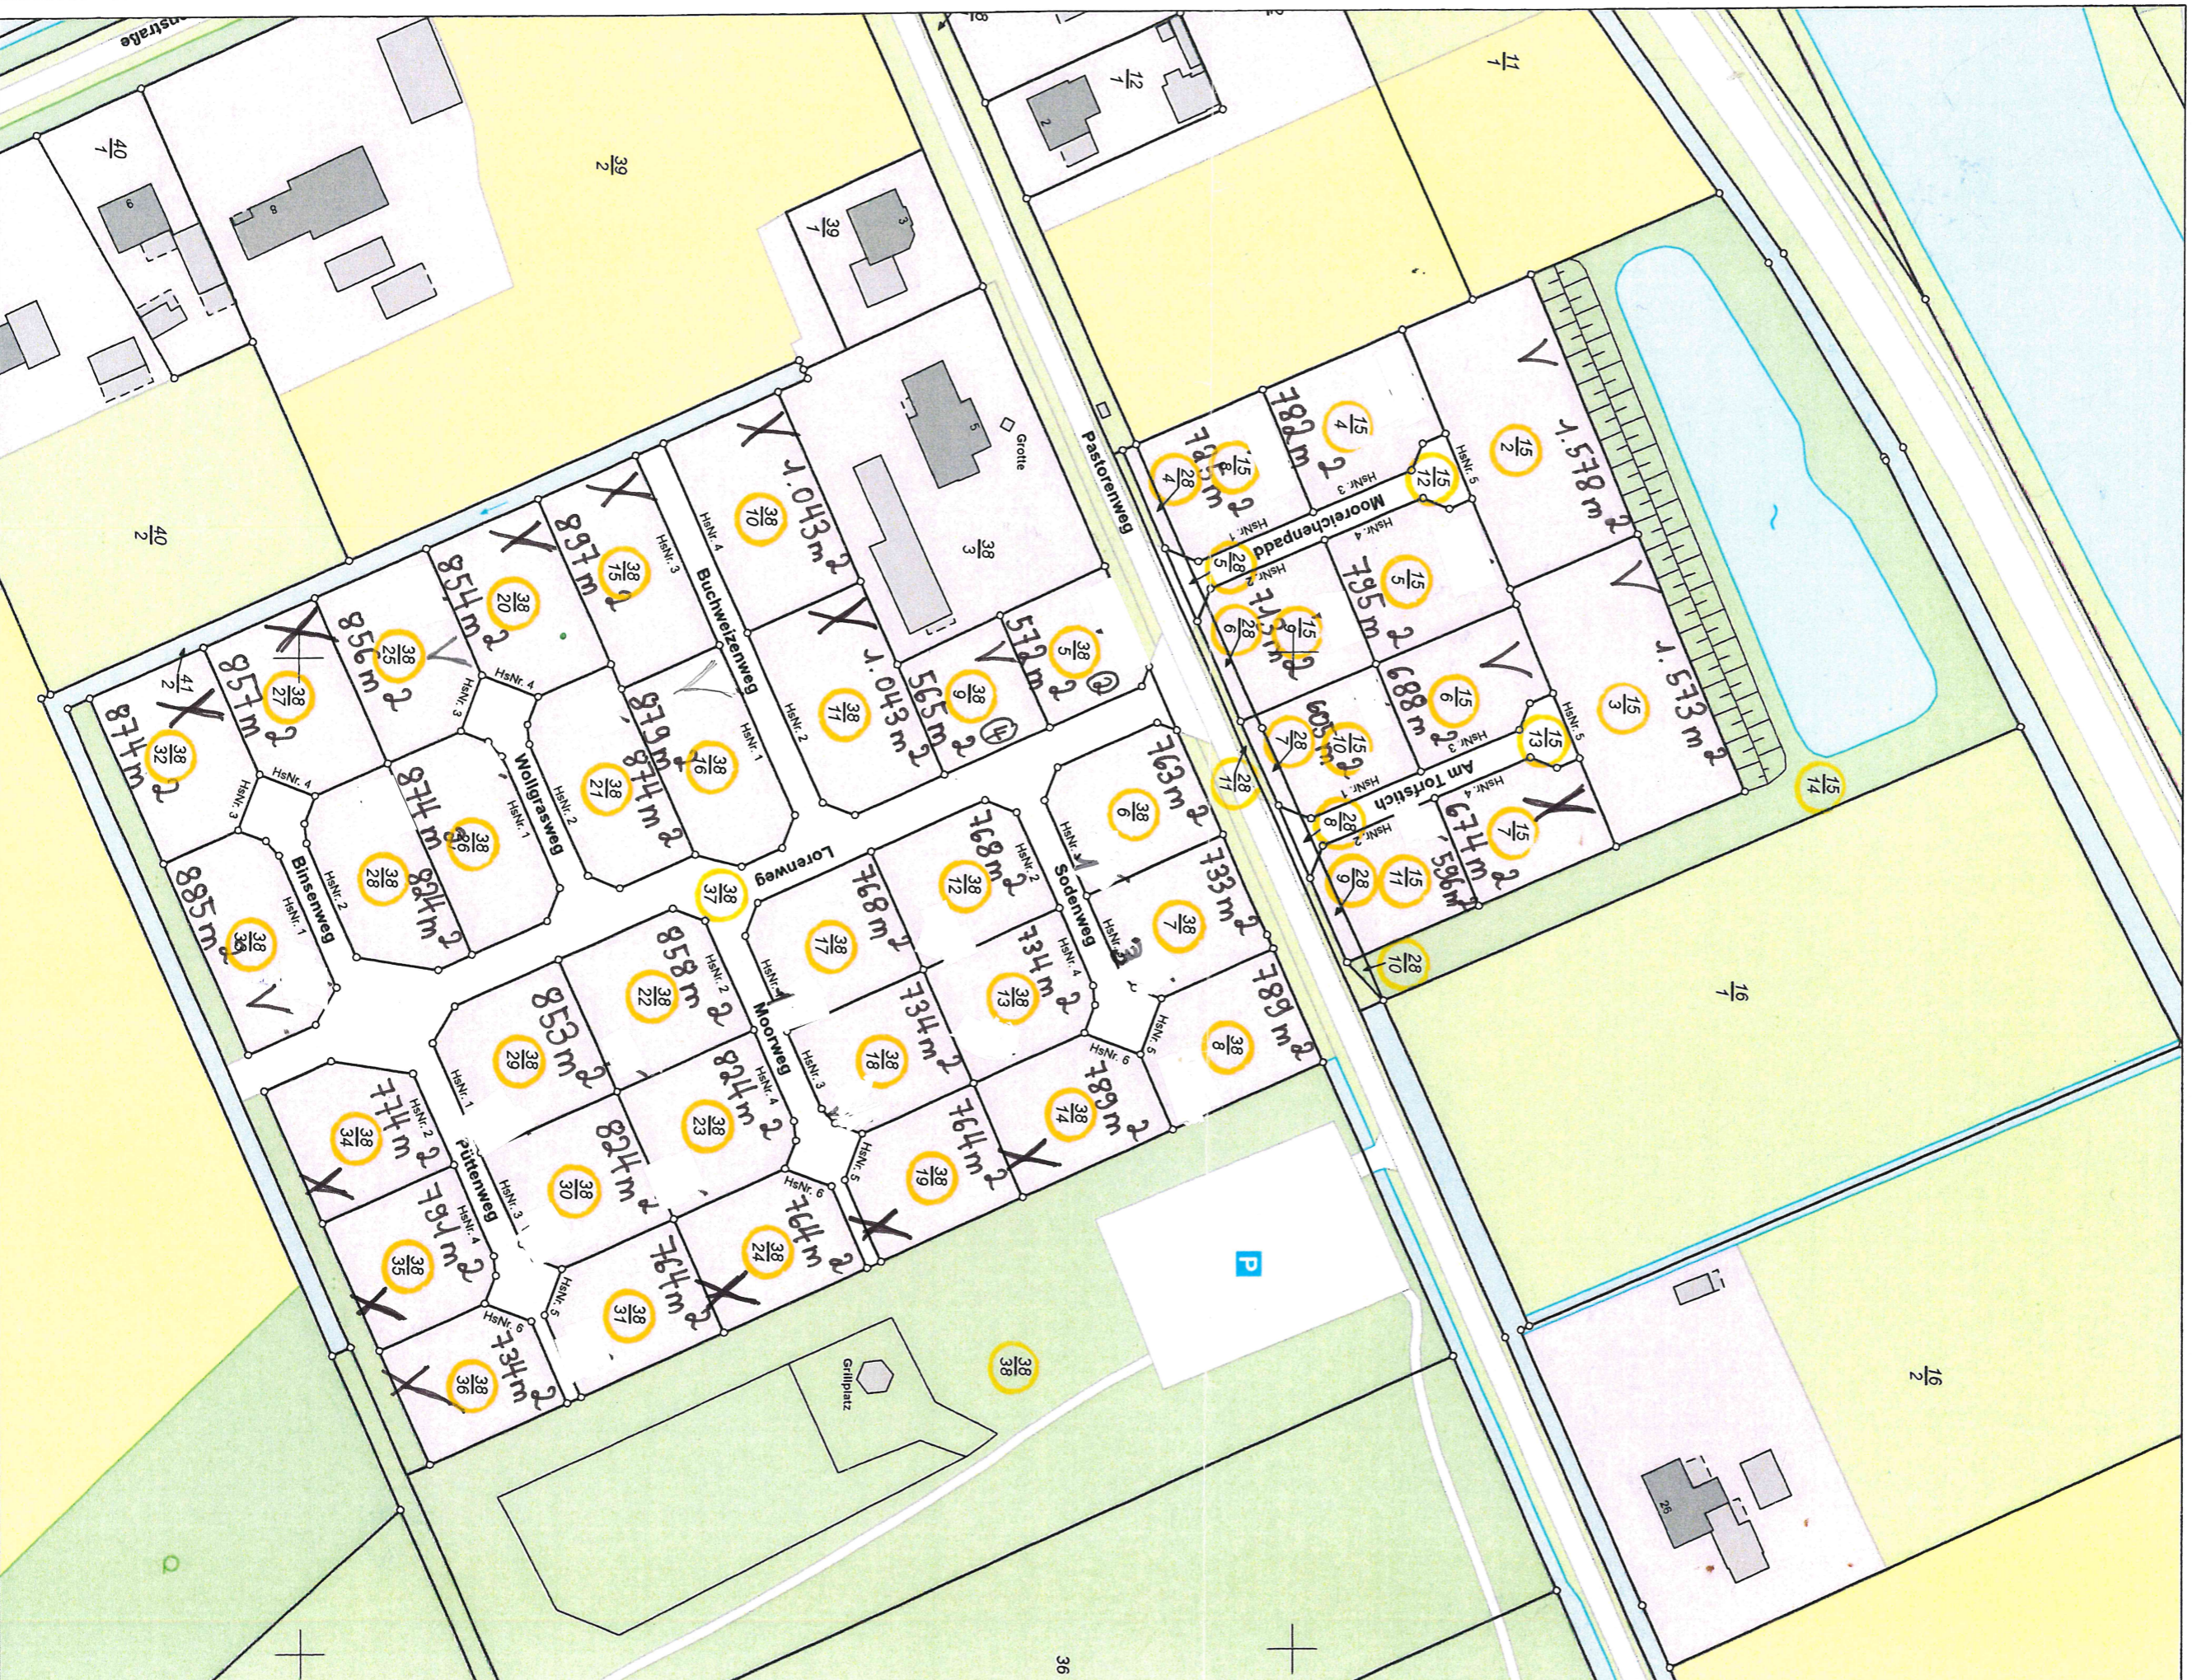

Vermessungs- und Katasterverwaltung

Niedersachsen

Gemeinde: Sunnwald
Gemarkung: Sunnwald
Flur: 14 Flurstück: 15/2

V = Vorgemerkt

X = Verkaufte

Liegenschaftskarte 1:2000

Standardpräsentation

Erstellt am 02.11.2023
Aktualität der Daten 28.10.2023

N = 5873739
E = 32399072

Maßstab 1:2000
0 20 40 60
Meter